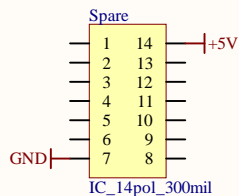

Header 20

Header 20

*** durch Piepsen (Interfacel) gefunden

6845_Socket

6845

SN74LS245N

Title			
GeniIII PGA			
Size	Number	Revision	
A4		1.0	
Date:	1.08.2022	08.01.2022	21:02:22
Sheet	1	of 2	
File:	P:\Eigenel...\Sheet1.SchDoc		Drawn By: F. Stassen
			08.01.2022